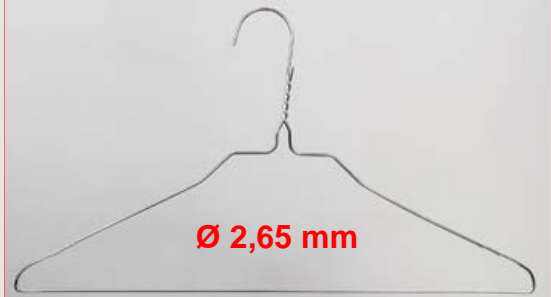

% ABVERKÄUFE & RESTPOSTEN %

Angebote gültig solange Warenvorrat reicht!

Abverkauf! wegen abweichender Rollenbreite

Silicapor-Schaum
dauerelastisch in Top-Qualität!

**50 %
reduziert!**

Gewährleistet sehr gute Absaugung und Dampfverteilung,
wird direkt auf die kalte oder beheizte Platte gelegt.

Verkauf als Rolle oder Zuschnitt. Nur solange Vorrat reicht!
Zuschnitte sind vom Umtausch ausgeschlossen!

	„weich“ 8 mm dick, gelb Hitzebeständig bis 200° Art. 1916072	Rolle = B 1,30 m x L 10 m oder Zuschnitt = B 1,30 m x Wunschlänge	27,50 statt 55,00 /m²
	„super weich“ 4 mm dick, blau Hitzebeständig bis 200° Art. 1916055	Rolle = B 1,30 m x L 10 m oder Zuschnitt = B 1,30 m x Wunschlänge	19,60 statt 39,20 /m²

Überproduktion!

Drahtbügel, verzinkt

Standardform ohne Rockkerben

400 Stück / Karton statt ~~27,80~~

Art. X5161003

jetzt **24,00!**

Sonderposten!

Kunststoffsäcke mit Aufdruck
„INFEKTIONSWÄSCHE“

Für die Sammlung und den Transport von
ggf. infektiös belasteter Wäsche.

LDPE-Säcke mit einseitigem, rotem Aufdruck
Mit einem Maß von 64 x 100 cm (85 Liter) entspricht
er der Größe gängiger Wäschesammelbehälter.
65 my stark, milchig transparent

20 Säcke pro Rolle

Art. 9965335

2,99!