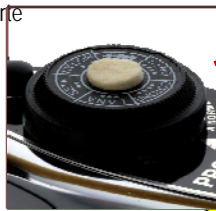

## Nur noch wenige lieferbar!

Profi-Dampfbügeleisen, DUE EFFE PROFESSOR, 800 W

- 5-Stufen-Regulierung
- korkisolierter Griff
- patentierte monolithische Sohle aus Spezial-Aluminium-Legierung
- Sohle mit integrierter gepanzelter Heizung
- gegen Dampf und Hitze komplett isolierte elektrische Verbindungen
- Spezialthermostat mit integrierter Thermo-Sicherung
- Stromversorgung: 230 V, 50 Hz
- Leistung: 800 W
- Gewicht: ca. 1,8 kg